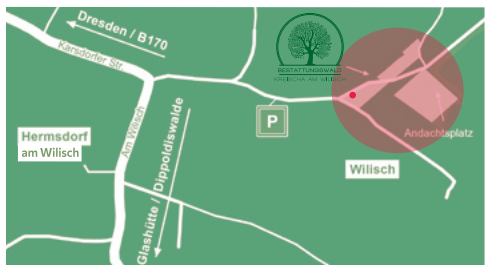

LEGENDE					
Andachtsplatz		Informationstafel		Wanderwegtafel	
Bestattungsbaum		Waldweg		Wanderwegweiser	
Pflanzbaum		Waldpfad		Bank	
Findling		Pavillon		Rastplatz	

**GUTSVERWALTUNG
HIRSCHBACH**

1cm = 7,5m