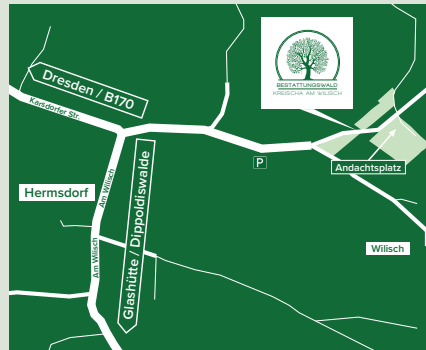

BESTATTUNGSWALD
KREISCHA AM WILISCH

Bestattungswald Kreischa am Wilisch

In den letzten Jahren hat der Gedanke, die Natur als letzte Ruhestätte zu wählen, immer mehr Anklang gefunden. Jedes Jahr entscheiden sich bereits mehr als die Hälfte der Menschen in Deutschland für eine Feuerbestattung.

Nur 20 Autominuten südlich von Dresden bietet unser Bestattungswald eine letzte Ruhestätte inmitten der sächsischen Natur. Als einer der wenigen privaten Bestattungswälder in Deutschland stellt der Bestattungswald Kreischa am Wilisch eine moderne Alternative zu den klassischen Beisetzungsmöglichkeiten dar.