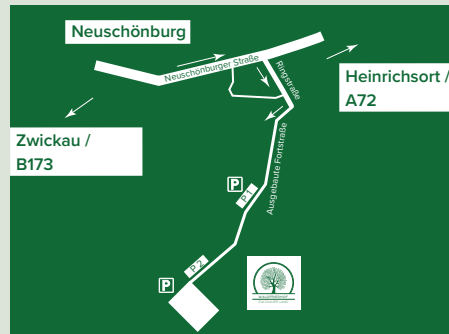

WALDFRIEDHOF

ZWICKAUER LAND

Waldfriedhof Zwickauer Land IN MÜLSEN, ORTSTEIL NEUSCHÖNBURG

In den letzten Jahren hat der Gedanke, die Natur als letzte Ruhestätte zu wählen, immer mehr Anklang gefunden. Jedes Jahr entscheiden sich bereits mehr als die Hälfte der Menschen in Deutschland für eine Feuerbestattung.

Der Waldfriedhof Zwickauer Land befindet sich 20 Kilometer östlich von Zwickau. Die Waldfläche des Friedhofes steht im Eigentum der Freiherren von Reitzenstein, die sich seit Ende der neunziger Jahre um den zugehörigen Forstbetrieb Neudörfler Wald kümmern.

Einfahrt zum Waldfriedhof (für Navigationsgeräte):
Ringstraße 24b, 08132 Mülsen

Die Einfahrt zum Waldfriedhof befindet sich am Ende der Ringstraße im Ortsteil Neuschönburg. Von dort erreichen Sie den Waldfriedhof über eine ausgebaute Forststraße nach ca. einem Kilometer.

Gedenkplatz